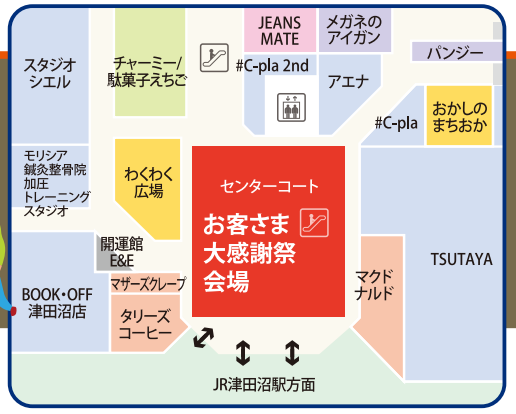

TOTO
Mansion Remodel
BATHROOM
TOTO独自のスリム構造により、
浴室・浴槽のサイズアップを実現!
WYシリーズ 1418J Tタイプ
メーカー希望小売価格 1,336,500円
668,800円 **50% OFF**
(税込・工事費別途)

Present 1 / **ご来場特典**
本チラシ右上の引換券を
ご持参ください
**食器用洗剤
プレゼント!**
※画像はイメージです。
※景品は数に限りがあります。なくなった
場合、他の景品となります。

Present 2 / **キッズ特典**
期間中、ご来場いただいたお子さまには
**ガチャガチャマシンで
おもちゃ
プレゼント!**
※お一人さま1回限り

2025 1/17(金)・18(土)・19(日) 10:00~18:00

会場 モリシア津田沼1F センターコート

※表示の価格は現金一括払いの価格です。※工事費用は、当店が指定する工事内容に準じた価格とさせていただきます。※「クラシモ」は京葉住設の登録商標です。
※写真はイメージです。また印刷上、実際の色と異なる場合がございます。※本チラシに掲載している価格は2025年1月31日まで有効です。

お問い合わせはこちらまで

習志野ガス OKUBO CENTER 大久保センター
習志野ガス大久保センター株式会社
千葉県習志野市本大久保2-10-25
0120-74-0905
【電話受付時間】9:00~17:30
https://okubo-center.co.jp

習志野ガス SETSUBI KOGYO 設備工業
株式会社 習志野ガス設備工業
千葉県習志野市袖ヶ浦3-5-3-2 袖ヶ浦団地ショッピングセンター内
047-454-0025
【電話受付時間】9:00~17:30
https://ngs-ss.co.jp

クラシモ リフォームショップ 習志野店
千葉県習志野市谷津1-16-1 モリシア津田沼 2階
0120-51-8989
【電話受付時間】10:00~18:30
京葉住設株式会社
https://www.keiyojusetu.co.jp/narashino/