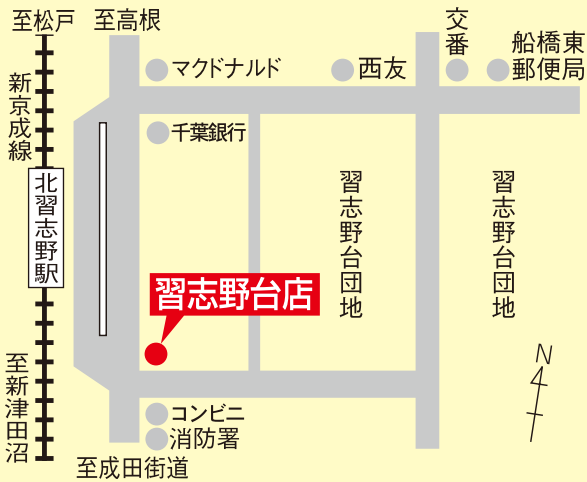

10月13日(金)・14日(土)・15日(日) 10:00~18:00

開催会場 松戸駅西口デッキ
ペDESTリアンデッキ (なごみステージ)

松戸市松戸1181

10月13日(金)・14日(土)・15日(日) 10:00~17:00

開催会場 京葉ガス 市川ショールーム
市川市南八幡3-14-1

10月14日(土)・15日(日) 10:00~17:00

開催会場 京葉ガスサービスショップ
ニッケコルトンプラザ

市川市鬼高1-1-1

ニッケコルトンプラザ センターモール2F

10月14日(土)・15日(日) 10:00~17:00

開催会場 京葉ガスサービスショップ 習志野台店

船橋市習志野台3-2-1

10月1日(月)~27日(金) 10:00~18:00

開催会場 京葉ガスサービスショップ 浦安店

浦安市北栄2-15-21 京葉ガス浦安ビル1階

10月27日(金)・28日(土)・29日(日) 10:00~17:00

開催会場 京葉ガスサービスショップ 市川駅前店

市川市市川南1-1-1 I-linkタウンいちかわザ・タワーズ・イースト1階

10月13日(金)・14日(土)・15日(日) 9:00~17:00