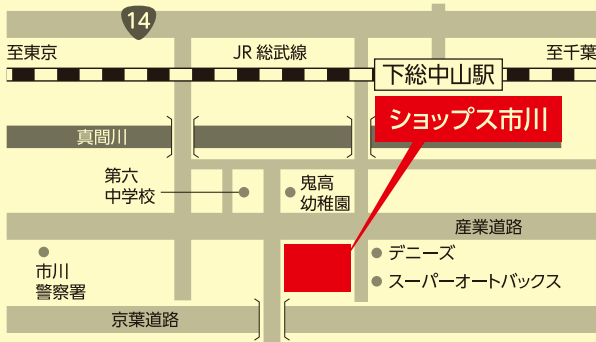

京葉ガスサービスショップ

【プレ京葉ガス展 2017 開催会場】

開催会場 ビビット南船橋 1F アトリウム広場
船橋市浜町 2-2-7

10月13日(金)・14日(土)・15日(日) 10:00~18:00

開催会場 JuJuきたなら広場
船橋市習志野台2-49-1

10月26日(木)・27日(金) 10:00~17:00

開催会場 イオン南行徳店 地下1階
オートスロープ前(パ・フォンテ前)
特設会場

市川市南行徳2-20-25

10月14日(土)・15日(日) 10:00~18:00

開催会場 ショッピングプラザ鎌ヶ谷
1F 駅側 屋外特設会場

鎌ヶ谷市富岡1-1-3

10月6日(金)・7日(土) 9:00~17:00

開催会場 ショップス市川 1F 屋外展示場
市川市鬼高3-28-16

10月14日(土)・15日(日) 10:00~17:00

開催会場 スーパーベルクス松飛台店
屋外特設会場

松戸市松飛台193-1

10月20日(金) 10:00~17:00

開催会場 牧の原団地 二街区住宅
自治会集会所

松戸市牧の原2-55-2

10月21日(土) 10:00~17:00

開催会場 三井ショッピングパーク
ららぽーと柏の葉 本館1階
東急ストア前

柏市若柴175

10月8日(日)・9日(月) 10:00~18:00

開催会場 柏高島屋 本館6階 連絡通路
柏市末広町3-16

10月13日(金)・14日(土)・15日(日) 10:00~18:00

開催会場 松戸駅西口デッキ
ペDESTリアンデッキ (なごみステージ)

松戸市松戸1181

10月13日(金)・14日(土)・15日(日) 10:00~17:00

開催会場 京葉ガス 市川ショールーム
市川市南八幡3-14-1

10月14日(土)・15日(日) 10:00~17:00

開催会場 京葉ガスサービスショップ
ニッケコルトンプラザ