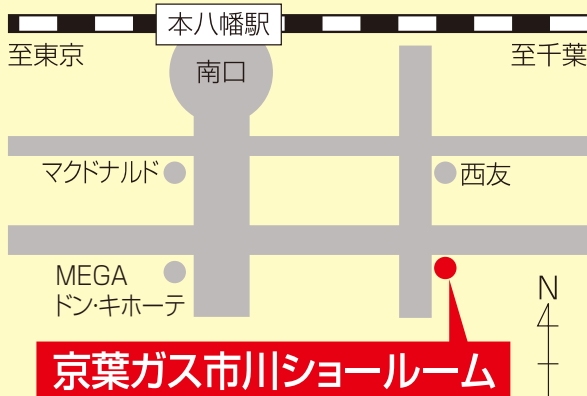

10月20日(金) 10:00~17:00

開催会場 牧の原団地 二街区住宅
自治会集会所

松戸市牧の原2-55-2

10月21日(土) 10:00~17:00

開催会場 三井ショッピングパーク
ららぽーと柏の葉 本館1階
東急ストア前

柏市若柴175

10月8日(日)・9日(月) 10:00~18:00

開催会場 柏高島屋 本館6階 連絡通路
柏市末広町3-16

10月13日(金)・14日(土)・15日(日) 10:00~18:00

開催会場 松戸駅西口デッキ
ペDESTリアンデッキ (なごみステージ)

松戸市松戸1181

10月13日(金)・14日(土)・15日(日) 10:00~17:00

開催会場 京葉ガス 市川ショールーム
市川市南八幡3-14-1

10月14日(土)・15日(日) 10:00~17:00

開催会場 京葉ガスサービスショップ
ニッケコルトンプラザ

市川市鬼高1-1-1

ニッケコルトンプラザ センターモール2F

10月14日(土)・15日(日) 10:00~17:00

開催会場 京葉ガスサービスショップ 習志野台店

船橋市習志野台3-2-1

10月1日(月)~27日(金) 10:00~18:00

開催会場 京葉ガスサービスショップ 浦安店

浦安市北栄2-15-21 京葉ガス浦安ビル1階