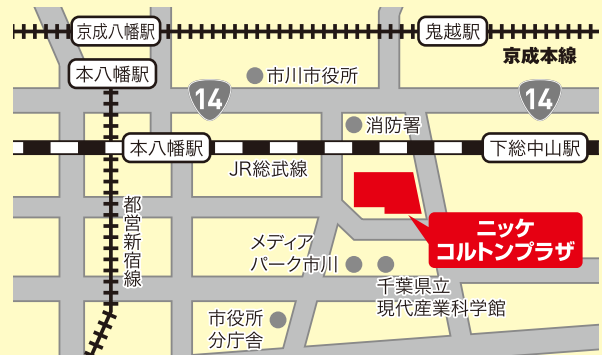

京葉ガスサービスショップ

【プレ京葉ガス展 2017 開催会場】

開催会場 ビビット南船橋 1F アトリウム広場
船橋市浜町 2-2-7

10月13日(金)・14日(土)・15日(日) 10:00~18:00

開催会場 JuJuきたなら広場
船橋市習志野台2-49-1

10月26日(木)・27日(金) 10:00~17:00

開催会場 イオン南行徳店 地下1階
オートスロープ前(パ・フォンテ前)
特設会場

市川市南行徳2-20-25

10月20日(金) 10:00~17:00

開催会場 牧の原団地 二街区住宅
自治会集会所

松戸市牧の原2-55-2

10月21日(土) 10:00~17:00

開催会場 三井ショッピングパーク
ららぽーと柏の葉 本館1階
東急ストア前

柏市若柴175

10月8日(日)・9日(月) 10:00~18:00

開催会場 柏高島屋 本館6階 連絡通路
柏市末広町3-16

10月13日(金)・14日(土)・15日(日) 10:00~18:00

開催会場 松戸駅西口デッキ
ペDESTリアンデッキ (なごみステージ)

松戸市松戸1181

10月13日(金)・14日(土)・15日(日) 10:00~17:00

開催会場 京葉ガス 市川ショールーム
市川市南八幡3-14-1

10月14日(土)・15日(日) 10:00~17:00

開催会場 京葉ガスサービスショップ
ニッケコルトンプラザ

市川市鬼高1-1-1

ニッケコルトンプラザ センターモール2F

10月14日(土)・15日(日) 10:00~17:00

開催会場 京葉ガスサービスショップ 習志野台店

船橋市習志野台3-2-1

10月1日(月)~27日(金) 10:00~18:00

開催会場 京葉ガスサービスショップ 浦安店

浦安市北栄2-15-21 京葉ガス浦安ビル1階