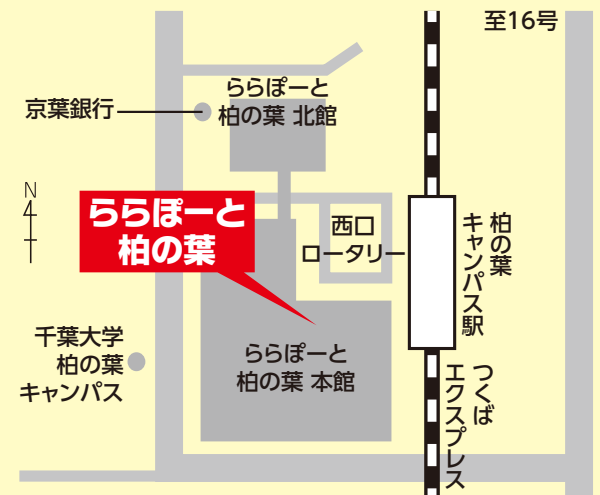

10月14日(土)・15日(日) 10:00~18:00

開催会場 ショッピングプラザ鎌ヶ谷
1F 駅側 屋外特設会場

鎌ヶ谷市富岡1-1-3

10月6日(金)・7日(土) 9:00~17:00

開催会場 ショップス市川 1F 屋外展示場
市川市鬼高3-28-16

10月14日(土)・15日(日) 10:00~17:00

開催会場 スーパーベルクス松飛台店
屋外特設会場

松戸市松飛台193-1

10月20日(金) 10:00~17:00

開催会場 牧の原団地 二街区住宅
自治会集会所

松戸市牧の原2-55-2

10月21日(土) 10:00~17:00

開催会場 三井ショッピングパーク
ららぽーと柏の葉 本館1階
東急ストア前

柏市若柴175

10月8日(日)・9日(月) 10:00~18:00

開催会場 柏高島屋 本館6階 連絡通路
柏市末広町3-16

10月13日(金)・14日(土)・15日(日) 10:00~18:00

開催会場 松戸駅西口デッキ
ペDESTリアンデッキ (なごみステージ)

松戸市松戸1181

10月13日(金)・14日(土)・15日(日) 10:00~17:00

開催会場 京葉ガス 市川ショールーム
市川市南八幡3-14-1

10月14日(土)・15日(日) 10:00~17:00

開催会場 京葉ガスサービスショップ
ニッケコルトンプラザ

市川市鬼高1-1-1

ニッケコルトンプラザ センターモール2F

10月14日(土)・15日(日) 10:00~17:00

開催会場 京葉ガスサービスショップ 習志野台店

船橋市習志野台3-2-1

10月1日(月)~27日(金) 10:00~18:00

開催会場 京葉ガスサービスショップ 浦安店

浦安市北栄2-15-21 京葉ガス浦安ビル1階